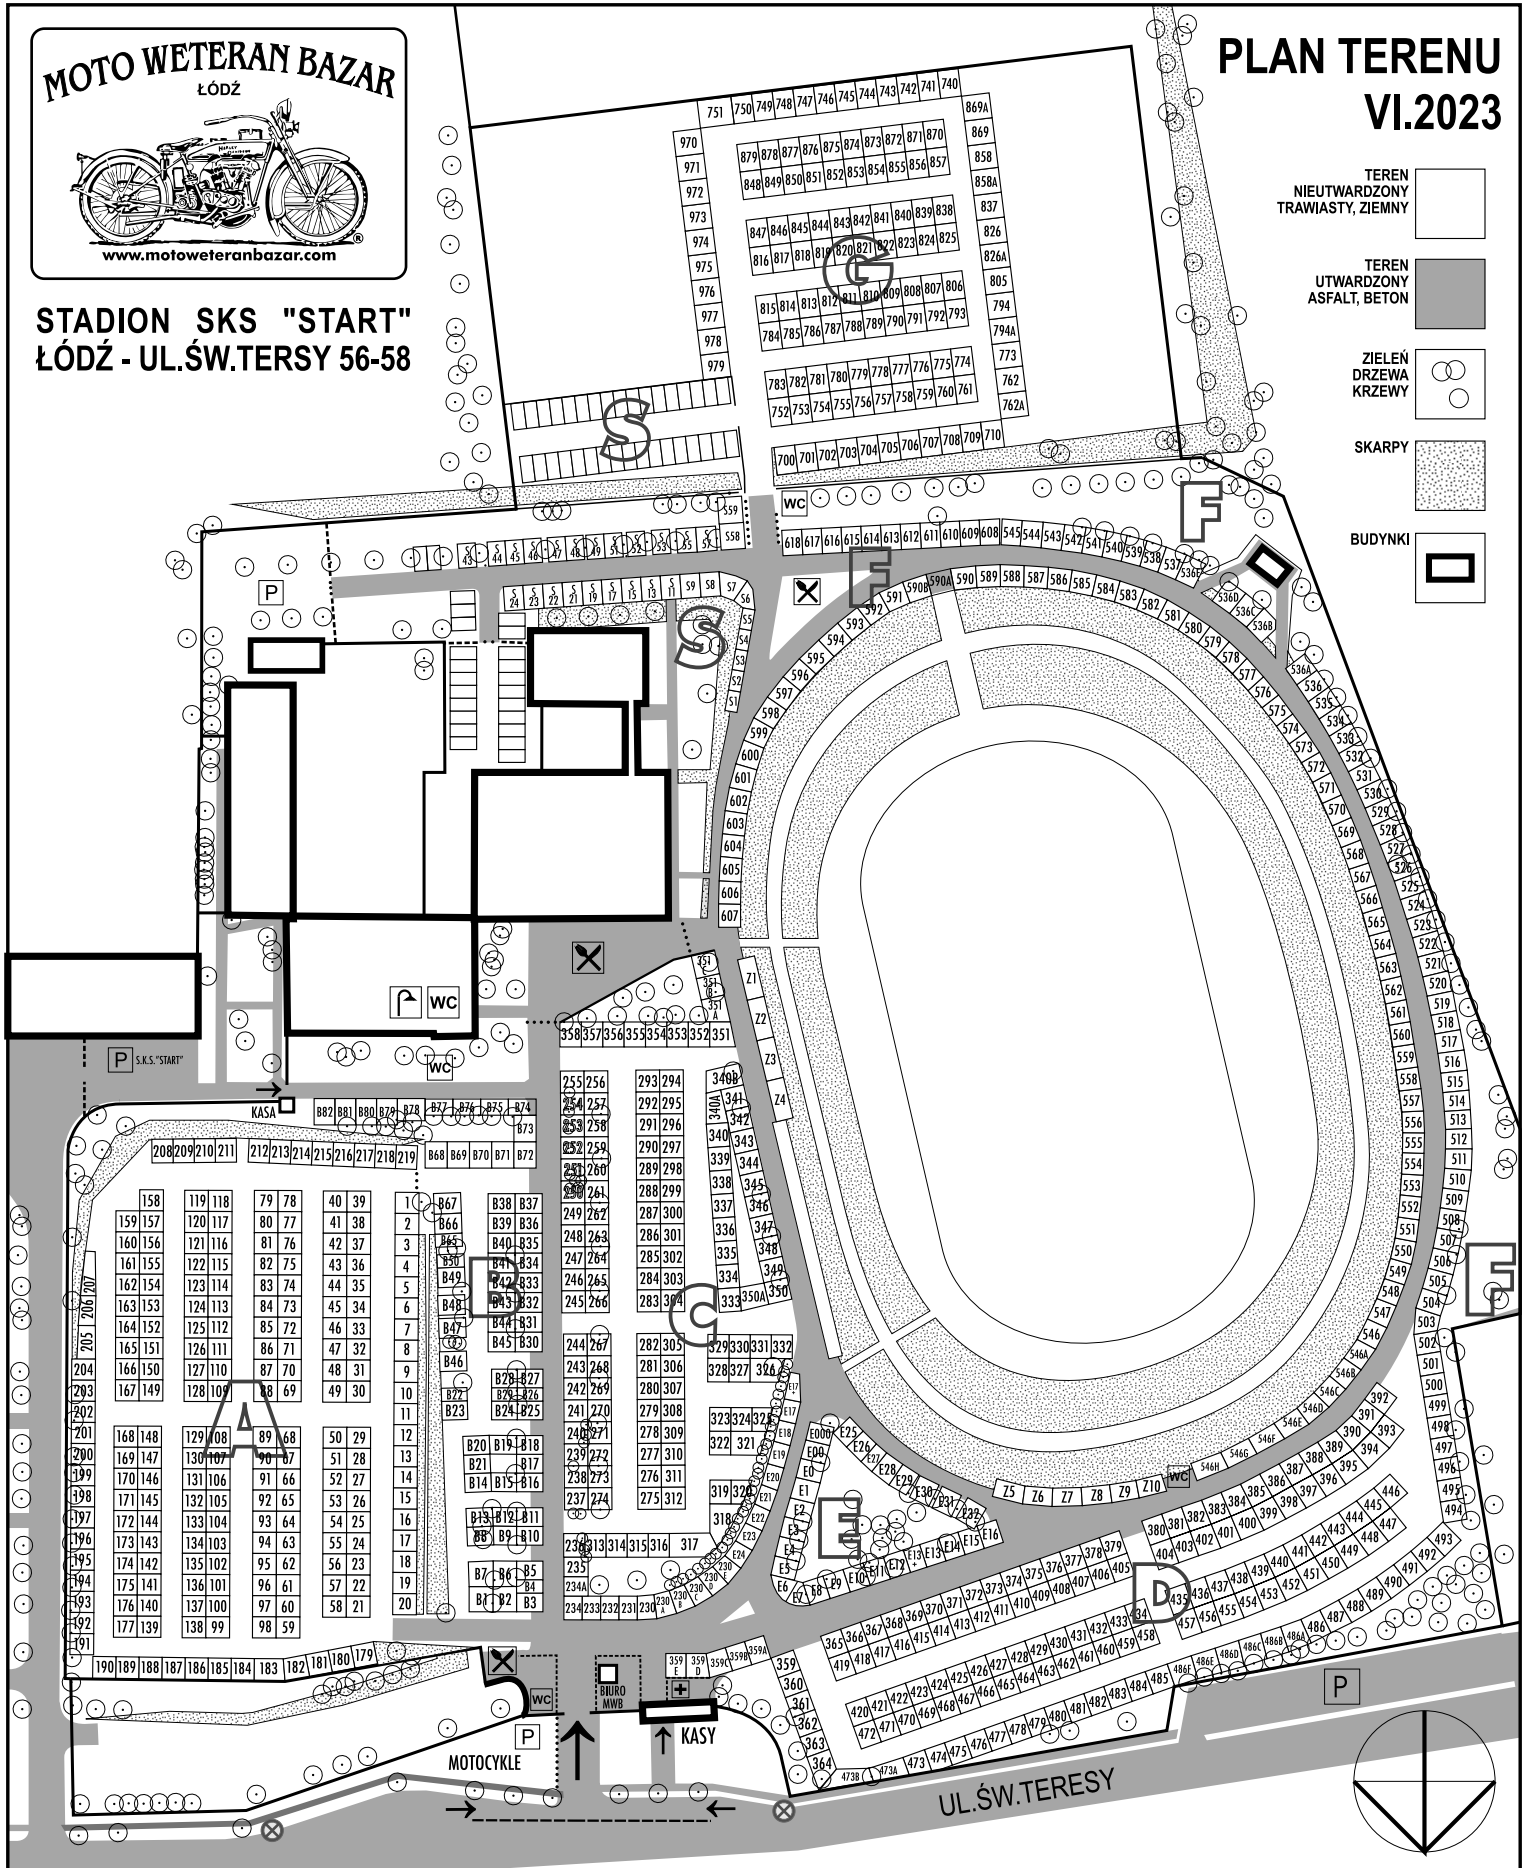

MOTO WETERAN BAZAR

ŁÓDŹ

www.motoweteranbazar.com

STADION SKS "START"
ŁÓDŹ - UL. ŚW. TERESY 56-58

PLAN TERENU
VI.2023

- TEREN NIUTWARDZONY TRAWIĄSTY, ZIEMNY
- TEREN UTWARDZONY ASFALT, BETON
- ZIELEŃ DRZEWIA KRZEWY
- SKARPY
- BUDYNKI

Dla zwiedzających: sobota od godz. 8.00 do godz. 16.00

CENNIK

Stoisko /ok. 4,5/5m, w tym wstęp na giełdę dla 1 osoby/ - płatność przelewem 120,00zł

Stoisko /ok. 4,5/5m, w tym wstęp na giełdę dla 1 osoby/ - płatność na miejscu 140,00zł